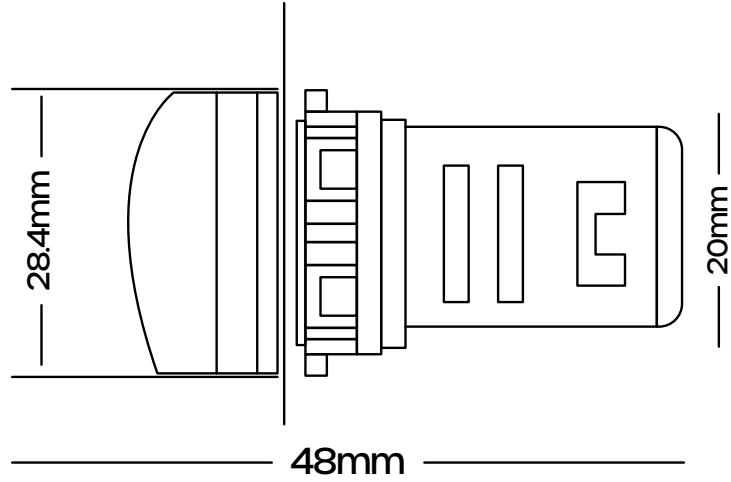

ÜRÜN VERİ SAYFASI

22mm ÇAP AMPERMETRE

TANIM

Ampermetre gösterge ışığı, akım verilerini gösteren yeni bir tasarım elektrik kontrol cihazıdır. Kaliteli malzeme yapısı ile uzun süreli kullanım ömrü sunar.

ÖZELLİKLER

- Yüksek parlaklıkta LED ekran.
- Silindirik ana gövde.
- 0 - 100A Led'li Ampermetre Akım Trafolu

ÜRÜN VERİ SAYFASI

22mm ÇAP AMPERMETRE

BÖLÜMLER VE BOYUTLAR

ÜRÜN KODU	ÇAP (mm)	AÇIKLAMA	RENK
22 AS-K	22	0 - 100A Led'li Ampermetre Akım Trafolu	Kırmızı